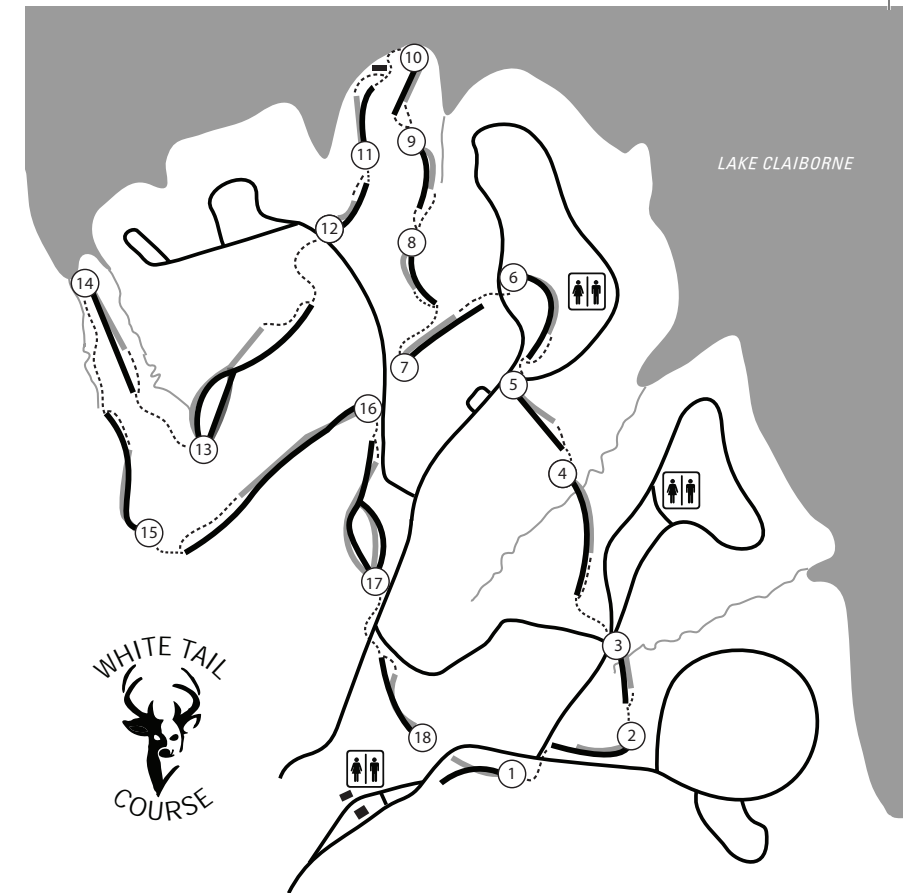

Lake Claiborne Disc Golf

Whitetail course

Hole	1	2	3	4	5	6	7	8	9	front	10	11	12	13	14	15	16	17	18	back	Total	
Blue tee	320	311	302	335	314	231	327	320	334	2794	266	322	274	705	376	460	1054	710	430	4597	7391	
Red tee	250	235	266	247	232	177	252	270	230	2159	222	208	174	432	300	343	733	578	273	3041	5200	
Par	3	3	3	3	3	3	3	3	3	27	3	3	3	4	3	4	5	5	4	34	61	
Handicap	7	13	12	16	14	18	15	8	10		17	11	9	1	6	5	3	2	4			

Signature: _____

Date: _____

Lake Claiborne State Park - 225 State Park Rd. - Homer, Louisiana - 71040 - (318) 927-2976

Course Designer - Mike Brown